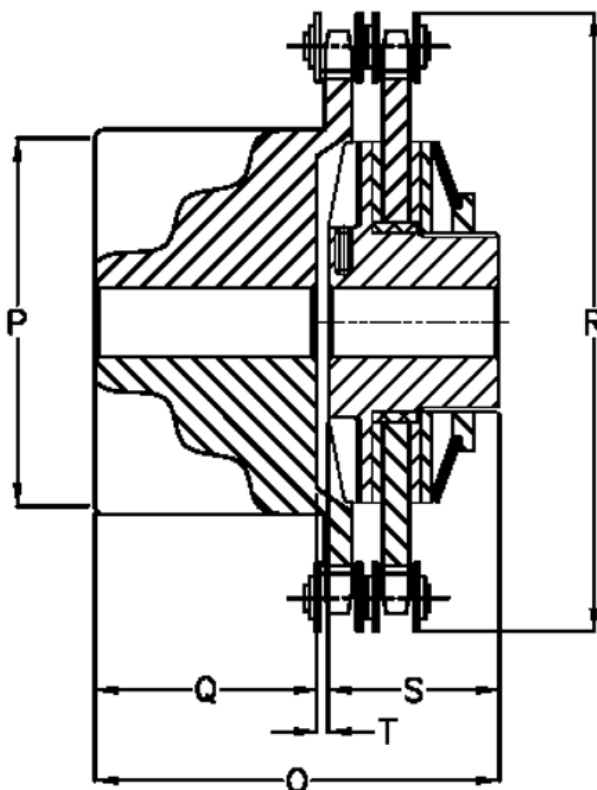

Varenummer: 4606508  
Beskrivelse: Securex skridnav C 650/140

## Mål

Antal fjeder	= 1	S = 86
Max moment Nm	= 650	T = 3.0
Max parallelforskydning	= 0.50	
Max vinkelforskydning	= 30	
O	= 149.0	
P	= 130	
Q	= 60.0	
R	= 199.5	